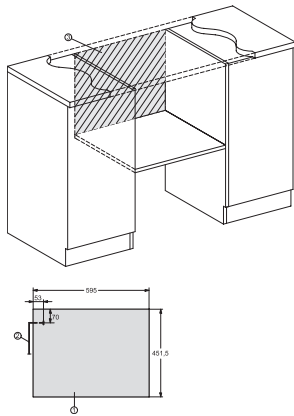

Altezza nicchia min., in mm	450
Altezza nicchia max., in mm	452
Profondità vano d'incasso in mm	550
Misure apparecchio (L x H x P) in mm	595 x 456 x 560
Larghezza elettrodomestico in mm	595
Altezza elettrodomestico in mm	456
Profondità elettrodomestico in mm	560
Aerazione indipendente dal vano d'incasso	•
Peso in kg	29,1
Assorbimento complessivo in kW	1,6
Tensione in V	220-240
Frequenza in Hz	50
Protezione in A	10
Numero fasi	1
Cavo di alimentazione con spina	•
Lunghezza del cavo elettrico in m	2,10
Sostituire luci	Assistenza tecnica
<b>Accessori in dotazione</b>	
Griglia	1
Piatto Gourmet	1
<b>Lingue del display disponibili</b>	

## M 7244 TC

Forno a microonde da incasso

dal design perfettamente abbinabile, con comandi posti in alto.

M7140TC, M724x, installation drawings

M7140TC, M724xTC, installation drawing

M7140TC, M724xTC, installation drawing