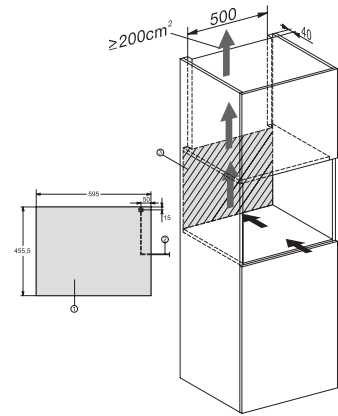

| | |
|---|-----------------|
| Altezza elettrodomestico in mm | 455 |
| Profondità elettrodomestico in mm | 559 |
| Peso in kg | 36,0 |
| Tecnica di fissaggio | Sportello fisso |
| Classe climatica | SN-ST |
| Vano frigorifero in l | 47 |
| Enoteca in l | 47 |
| Volume utile complessivo in l | 46 |
| Posto per numero di bottiglie di Bordeaux da 0,75 l | 18 bottiglie |
| Classe di emissione di rumore aereo (A-D) | B |
| Rumorosità in dB (A) re1pW | 32 |
| Assorbimento di corrente in Milliampere (mA) | 500 |
| Tensione in V | 220-240 |
| Protezione in A | 10 |
| Numero fasi | 1 |
| Frequenza in Hz | 50 |
| Lunghezza del cavo di alimentazione elettrica in m | 2,2 |
| Accessori in dotazione | |
| Filtro Active AirClean | • |

KWT 7112 iG 125 Gala Ed
 Enoteca da incasso
 con FlexiFrame Plus e Push2open per gli amanti del vino più esigenti.

KWT7112 iG, *Footnote (Sketch)

KWT7112 iG (Sketch)

KWT7112 iG, *Footnote (Sketch)

KWT7112iG, KWT6112iG, Interior dimensions (Installation drawings)