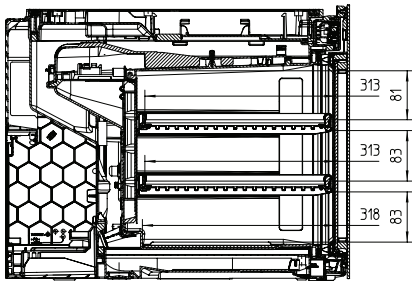

| | |
|---|-----------------|
| Altezza elettrodomestico in mm | 455 |
| Profondità elettrodomestico in mm | 559 |
| Peso in kg | 36,0 |
| Tecnica di fissaggio | Sportello fisso |
| Classe climatica | SN-ST |
| Vano frigorifero in l | 47 |
| Enoteca in l | 47 |
| Volume utile complessivo in l | 46 |
| Posto per numero di bottiglie di Bordeaux da 0,75 l | 18 bottiglie |
| Classe di emissione di rumore aereo (A-D) | B |
| Rumorosità in dB (A) re1pW | 32 |
| Assorbimento di corrente in Milliampere (mA) | 500 |
| Tensione in V | 220-240 |
| Protezione in A | 10 |
| Numero fasi | 1 |
| Frequenza in Hz | 50 |
| Lunghezza del cavo di alimentazione elettrica in m | 2,2 |
| Accessori in dotazione | |
| Filtro Active AirClean | • |

KWT 7112 iG 125 Gala Ed
 Enoteca da incasso
 con FlexiFrame Plus e Push2open per gli amanti del vino più esigenti.

KWT7112 iG, *Footnote (Sketch)

KWT7112 iG (Sketch)

KWT7112 iG, *Footnote (Sketch)

KWT7112iG, KWT6112iG, Interior dimensions (Installation drawings)