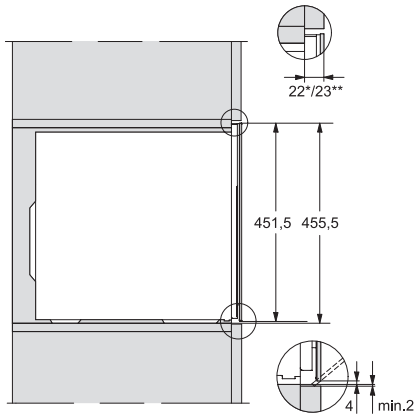

KWT 7112 iG 125 Gala Ed
Enoteca da incasso
con FlexiFrame Plus e Push2open per gli amanti del vino più esigenti.

KWT7112 iG, *Footnote (Sketch)