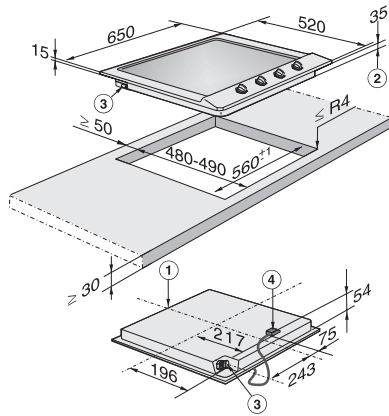

KM 2010
Piano cottura a gas
con 4 bruciatori

- Comandi semplici, manopole con accensione integrata
- Flessibile – 4 bruciatori
- Particolarmente sicuro – Funzione GasStop
- Facile da pulire – Griglie ComfortClean per lavastoviglie

Codice EAN: 4002514356426 / Numero di materiale: 07051640 /
Vecchio numero di materiale: 262010501

Tipo di riscaldamento	
Tipo di riscaldamento	Gas
Struttura	
Indipendente dalla cucina elettrica	•
Design	
Griglie per pentole in ghisa (smaltate in nero)	•
Specchio incavo in acciaio inox	•
Dotazione zone di cottura	
Numero zone cottura	4
Potenza bruciatori a gas	
Bruciatore ausiliario in kW	1,00
Bruciatore semi-rapido in kW	1,75
Bruciatore rapido in kW	2,60
Prima zona di cottura/area di cottura	
Posizione	davanti a sinistra
Tipo	Bruciatore forte
Seconda zona di cottura/area di cottura	
Posizione	dietro a sinistra
Tipo	Bruciatore ausiliario
Terza zona di cottura/area di cottura	
Posizione	dietro a destra
Tipo	Bruciatore normale
Quarta zona di cottura/area di cottura	
Posizione	davanti a destra
Tipo	Bruciatore normale
Comfort d'uso	
Comandi tramite manopole	•
Accensione elettrica a una sola mano	•
Comfort di pulizia	
Griglie lavabili in lavastoviglie	•
Bruciatore PerfectClean	•
Sicurezza	
GasStop	•
Dati tecnici	
Dimensioni intaglio in mm (larghezza)	560
Dimensioni intaglio in mm (profondità)	480
Peso in kg	13
Assorbimento massimo in kW (modalità più energivora)	7,10
Lunghezza cavo di alimentazione in m	2,0
Posizione dell'allacciamento gas	Hinten links
Accessori in dotazione	
Cavo di alimentazione	No

KM 2010
Piano cottura a gas
con 4 bruciatori

KM2010G (Installation drawing)