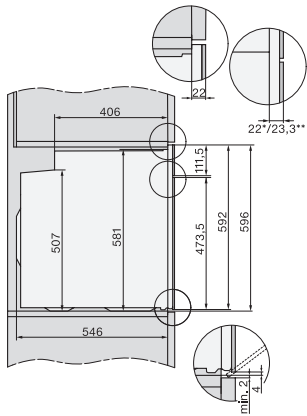

H 7460 B
Forni
design versatile con illuminazione LED e PerfectClean.

side view H7000 XL, installation drawings