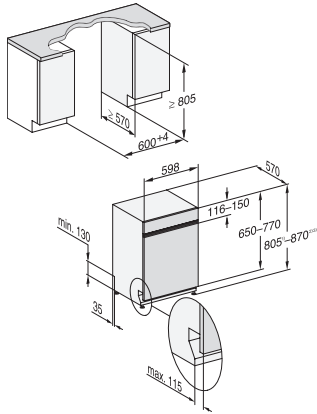

G 7600 SCi AutoDos
Lavastoviglie integrata
con dosaggio automatico grazie ad AutoDos con PowerDisk integrato.

G7000, integrated dishwasher, 60cm (installation drawing)