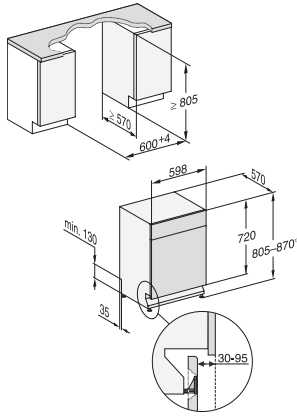

G 7600 SCU AutoDos
Lavastoviglie da sottopiano
con dosaggio automatico grazie ad AutoDos con PowerDisk integrato.

G7000, built under, dishwasher, 60cm (installation drawing)