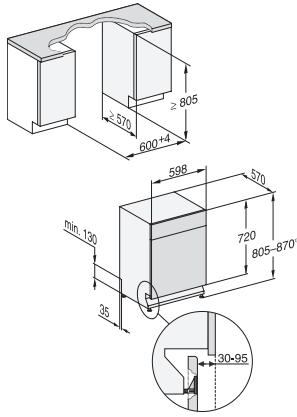

#### Dati tecnici

Larghezza nicchia in mm	600
Altezza nicchia in mm	805
Altezza nicchia in mm	870
Profondità nicchia in mm	570
Larghezza elettrodomestico in mm	598
Altezza elettrodomestico in mm	805
Profondità elettrodomestico in mm	570
Profondità elettrodomestico a sportello aperto in cm	116,5
Peso netto in kg	45,0
Potenza assorbita in kW	2,00
Tensione in V	230
Protezione in A	10
Numero fasi	1
Frequenza elettrica standard	50
Lunghezza tubo di afflusso idrico in m	1,50
Lunghezza di tubo di scarico idrico in m	1,50
Lunghezza del cavo elettrico in m	1,70

G7000, built under, dishwasher, 60cm (installation drawing)