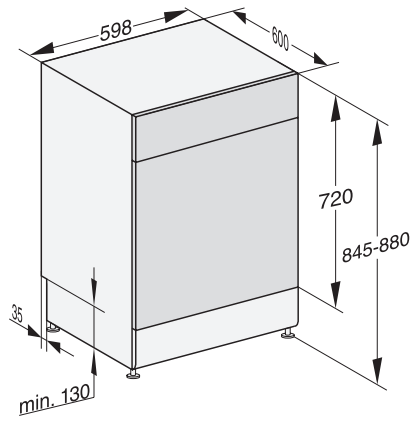

G 5433 SC Front Excellence

Lavastoviglie da posizionamento libero

per risultati di asciugatura ottimali grazie all'asciugatura AutoOpen.

G7000, free standing dishwasher, 60cm (installation drawing)