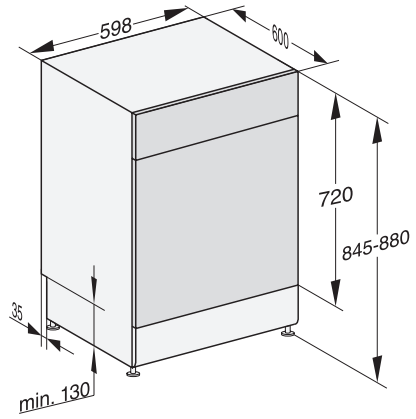

G 5410 SC Active Plus

Lavastoviglie da posizionamento libero

per risultati di asciugatura ottimali grazie all'asciugatura AutoOpen.

G7000, free standing dishwasher, 60cm (installation drawing)