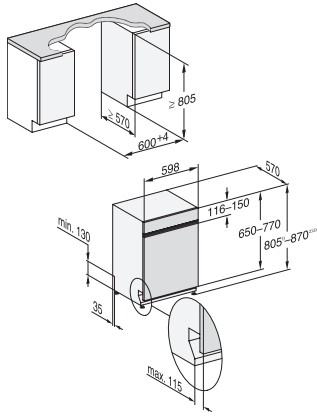

G 7210 SCi

Lavastoviglie integrata
con cassetto 3D MultiFlex per il massimo comfort.

Codice EAN: 4002516748410 / Numero di materiale: 12445380 /
Vecchio numero di materiale: 217210571

Pulizia macchina	•
Risciacquare il sale	•
Opzioni di lavaggio	
BottleClean	•
Quick	•
IntenseZone	•
Pulito extra	•
Asciugatura extra	•
Struttura del cestello	
Sistemazione posate	Cassetto 3D MultiFlex
Supporto per bicchieri FlexCare	2
Ripiano per tazze FlexCare	1
Disposizione nel cestello	ExtraComfort
Numero coperti standard	14
MultiClip	•
FlexCare Glass & Bottle	•
XL-Assist	•
Sicurezza	
Waterproof-System	•
Spia controllo filtro	•
Sicurezza bimbi	•
Dati tecnici	
Larghezza nicchia in mm	600
Altezza nicchia in mm	805
Altezza nicchia in mm	870
Profondità nicchia in mm	570
Larghezza elettrodomestico in mm	598
Altezza elettrodomestico in mm	805
Profondità elettrodomestico in mm	570
Profondità elettrodomestico a sportello aperto in cm	116,5
Peso netto in kg	48,2
Potenza assorbita in kW	2,00
Tensione in V	230
Protezione in A	10
Numero fasi	1
Frequenza elettrica standard	50
Lunghezza tubo di afflusso idrico in m	1,50
Lunghezza di tubo di scarico idrico in m	1,50
Lunghezza del cavo elettrico in m	1,70
Min .- max. peso pannello frontale in kg	3,0
Min .- max. peso pannello frontale in kg	10,0
[tramite assistenza tecnica commutabile a]	8,0
[tramite assistenza tecnica commutabile a]	18,0
Lingue del display disponibili	
Lingue disponibili a display mediante Multilingua	deutsch, english, español, français, italiano, nederlands, português, türkçe

G 7210 SCi

Lavastoviglie integrata
con cassetto 3D MultiFlex per il massimo comfort.

G7000, integrated dishwasher, 60cm (installation drawing)