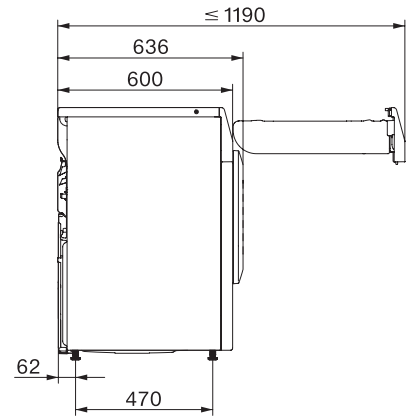

Programmi di asciugatura	
Cotone	•
Cotone freccia	•
Delicati	•
Lava/Indossa	•
Camicie	•
Trattamento lana	•
Express	•
Impermeabilizzare	•
Lenzuola	•
Aria calda/DryFresh	•
Opzioni asciugatura	
Fase anti piega	•
Segnale acustico	•
DryCare 40	•
Qualità	
Centine soft	•
Sicurezza	
Blocco codice PIN	•
Spia "Vuotare contenitore"	•
Spia "Pulire filtro"	•
Interfaccia ottica	•
Dati tecnici	
Misure in mm (larghezza)	596
Misure in mm (altezza)	850
Misure in mm (profondità)	636
Profondità elettrodomestico a sportello aperto in mm	1054
Peso in kg	56
Assorbimento massimo in kW (modalità più energivora)	1,10
Tensione in V	220-240
Protezione in A	10
Frequenza in Hz	50
Lunghezza del cavo di alimentazione in m	2,0
Chiusura ermetica	•
Tipo di liquido refrigerante	R290
Quantità di liquido refrigerante in kg	0,14
Potenziale effetto serra liquido refrigerante in CO ₂ e	3
Potenziale effetto serra apparecchio in CO ₂ e	0,42
Sostituire luci	Assistenza tecnica
Accessori in dotazione	
1 profumatore in omaggio	•
Buono per il secondo profumatore	•

TEF765WP EcoSpeed&8kg
Asciugatrici T1 a pompa di calore:
8 kg | DryCare 40 | HygieneDry | FragranceDos²

T1 installation drawing, slanted facia or straight facia, measures in mm

T1 drawing, slanted facia or straight facia, measures in mm

T1 drawing, slanted facia or straight facia, with porthole, measures in mm

T1 drawing, slanted facia or straight facia, measures in mm