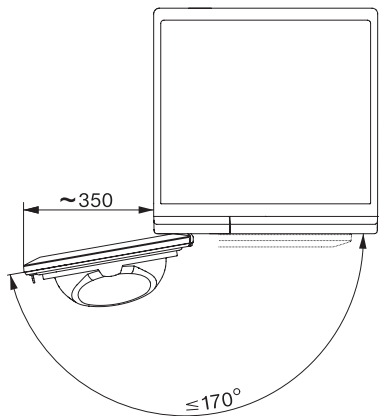

Programmi di asciugatura	
Cotone	•
Cotone freccia	•
Delicati	•
Lava/Indossa	•
Camicie	•
Trattamento lana	•
Express	•
Impermeabilizzare	•
Lenzuola	•
Aria calda/DryFresh	•
Opzioni asciugatura	
Fase anti piega	•
Segnale acustico	•
DryCare 40	•
Qualità	
Centine soft	•
Sicurezza	
Blocco codice PIN	•
Spia "Vuotare contenitore"	•
Spia "Pulire filtro"	•
Interfaccia ottica	•
Dati tecnici	
Misure in mm (larghezza)	596
Misure in mm (altezza)	850
Misure in mm (profondità)	636
Profondità elettrodomestico a sportello aperto in mm	1054
Peso in kg	56
Assorbimento massimo in kW (modalità più energivora)	1,10
Tensione in V	220-240
Protezione in A	10
Frequenza in Hz	50
Lunghezza del cavo di alimentazione in m	2,0
Chiusura ermetica	•
Tipo di liquido refrigerante	R290
Quantità di liquido refrigerante in kg	0,14
Potenziale effetto serra liquido refrigerante in CO ₂ e	3
Potenziale effetto serra apparecchio in CO ₂ e	0,42
Sostituire luci	Assistenza tecnica
Accessori in dotazione	
1 profumatore in omaggio	•
Buono per il secondo profumatore	•

TEF765WP EcoSpeed&8kg
Asciugatrici T1 a pompa di calore:
8 kg | DryCare 40 | HygieneDry | FragranceDos²

T1 installation drawing, slanted facia or straight facia, measures in mm

T1 drawing, slanted facia or straight facia, measures in mm

T1 drawing, slanted facia or straight facia, with porthole, measures in mm

T1 drawing, slanted facia or straight facia, measures in mm