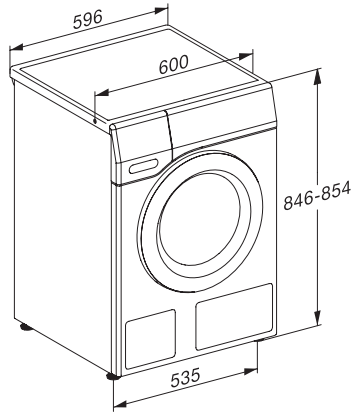

Delicati	•
Lana (a mano)	•
Express 20'	•
Capi scuri/Jeans	•
Capi Outdoor	•
Impermeabilizzare	•
Solo risciacquo/Inamidare	•
Scarico/Centrifuga	•
ECO 40-60	•
Opzioni lavaggio	
Breve	•
Ammollo	•
Prelavaggio	•
+Acqua	•
Risciacquo supplementare	•
Sicurezza	
Sistema antiaggimento	Watercontrol-System
Sicurezza bimbi	•
Blocco codice PIN	•
Interfaccia ottica	•
Dati tecnici	
Misure in mm (larghezza)	596
Misure in mm (altezza)	850
Misure in mm (profondità)	636
Profondità elettrodomestico a sportello aperto in mm	1054
Profondità apparecchio senza sportello (per sottopiano) in mm	600
Peso in kg	80
Assorbimento massimo in kW (modalità più energivora)	2,10-2,40
Tensione in V	220-240
Protezione in A	10
Frequenza in Hz	50
Lunghezza del cavo di alimentazione in m	2

WEB115 WCS 8kg

Lavatrice W1 a carica frontale:

A | 8 kg | 1.400 giri/min | CapDosing | Cestello a nido d'ape | AddLoad

W1 installation drawing, slanted facia or straight facia, measures in mm

W1 drawing, slanted facia or straight facia, measures in mm