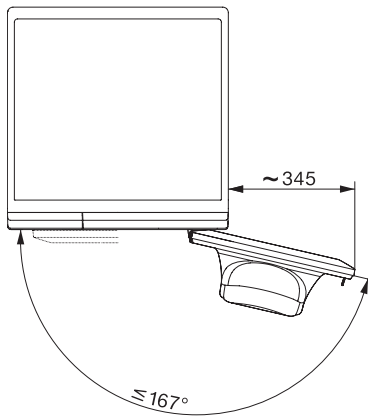

Delicati	•
Lana (a mano)	•
Express 20'	•
Capi scuri/Jeans	•
Capi Outdoor	•
Impermeabilizzare	•
Solo risciacquo/Inamidare	•
Scarico/Centrifuga	•
ECO 40-60	•
Opzioni lavaggio	
Breve	•
Ammollo	•
Prelavaggio	•
+Acqua	•
Risciacquo supplementare	•
Sicurezza	
Sistema antiaggimento	Watercontrol-System
Sicurezza bimbi	•
Blocco codice PIN	•
Interfaccia ottica	•
Dati tecnici	
Misure in mm (larghezza)	596
Misure in mm (altezza)	850
Misure in mm (profondità)	636
Profondità elettrodomestico a sportello aperto in mm	1054
Profondità apparecchio senza sportello (per sottopiano) in mm	600
Peso in kg	80
Assorbimento massimo in kW (modalità più energivora)	2,10-2,40
Tensione in V	220-240
Protezione in A	10
Frequenza in Hz	50
Lunghezza del cavo di alimentazione in m	2

WEB115 WCS 8kg

Lavatrice W1 a carica frontale:

A | 8 kg | 1.400 giri/min | CapDosing | Cestello a nido d'ape | AddLoad

W1 installation drawing, slanted facia or straight facia, measures in mm

W1 drawing, slanted facia or straight facia, measures in mm

W1 drawing, slanted facia or straight facia, measures in mm

W1 drawing, slanted facia or straight facia, measures in mm