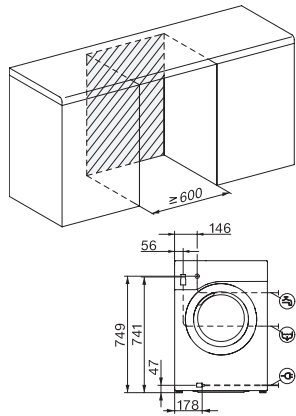

WED164 WCS 9kg

Lavatrice W1 a carica frontale:

A | 9 kg | 1.400 giri/min | Miele@home | CapDosing | Cestello a nido d'ape

W1 installation drawing, slanted fascia or straight fascia, measures in mm