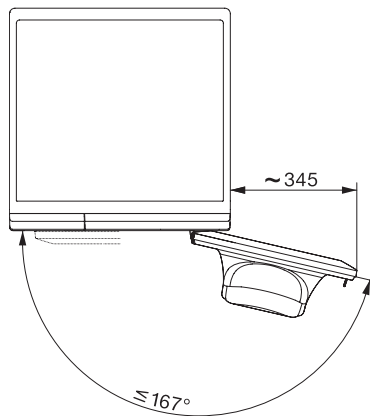

Regolazione della schiuma	•
Motore Inverter con tecnologia ProfiEco	•
Programmi di lavaggio	
Cotone	•
Lava/Indossa	•
Delicati	•
Camicie	•
Lana (a mano)	•
Express 20'	•
Capi scuri/Jean	•
Capi Outdoor	•
Impermeabilizzare	•
Scarico/Centrifuga	•
ECO 40-60	•
Opzioni lavaggio	
Breve	•
Prelavaggio	•
+Acqua	•
Risciacquo supplementare	•
Stiro rapido (Pre-Stiratura) con vapore	•
Segnale acustico	•
Sicurezza	
Sistema antiallagamento	Watercontrol-System
Sicurezza bimbi	•
Blocco codice PIN	•
Dati tecnici	
Misure in mm (larghezza)	596
Misure in mm (altezza)	850
Misure in mm (profondità)	636
Profondità elettrodomestico a sportello aperto in mm	1054
Profondità apparecchio senza sportello (per sottopiano) in mm	600
Peso in kg	85
Assorbimento massimo in kW (modalità più energivora)	2,10-2,40
Tensione in V	220-240
Protezione in A	10
Frequenza in Hz	50
Lunghezza tubo di afflusso acqua in m	1,60
Lunghezza tubo di scarico acqua in m	1,50
Lunghezza del cavo di alimentazione in m	2

WED164 WCS 9kg

Lavatrice W1 a carica frontale:

A | 9 kg | 1.400 giri/min | Miele@home | CapDosing | Cestello a nido d'ape

W1 installation drawing, slanted fascia or straight fascia, measures in mm

W1 drawing, slanted fascia or straight fascia, measures in mm

W1 drawing, slanted fascia or straight fascia, measures in mm

W1 drawing, slanted fascia or straight fascia, measures in mm