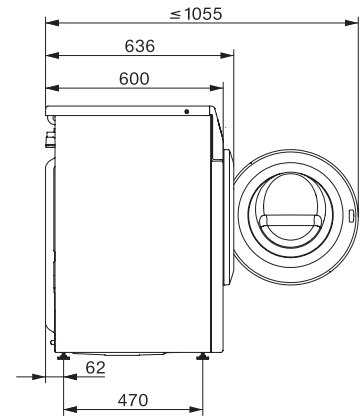

Regolazione della schiuma	•
Motore Inverter con tecnologia ProfiEco	•
Programmi di lavaggio	
Cotone	•
Lava/Indossa	•
Delicati	•
Camicie	•
Lana (a mano)	•
Express 20'	•
Capi scuri/Jean	•
Capi Outdoor	•
Impermeabilizzare	•
Scarico/Centrifuga	•
ECO 40-60	•
Opzioni lavaggio	
Breve	•
Prelavaggio	•
+Acqua	•
Risciacquo supplementare	•
Stiro rapido (Pre-Stiratura) con vapore	•
Segnale acustico	•
Sicurezza	
Sistema antiallagamento	Watercontrol-System
Sicurezza bimbi	•
Blocco codice PIN	•
Dati tecnici	
Misure in mm (larghezza)	596
Misure in mm (altezza)	850
Misure in mm (profondità)	636
Profondità elettrodomestico a sportello aperto in mm	1054
Profondità apparecchio senza sportello (per sottopiano) in mm	600
Peso in kg	85
Assorbimento massimo in kW (modalità più energivora)	2,10-2,40
Tensione in V	220-240
Protezione in A	10
Frequenza in Hz	50
Lunghezza tubo di afflusso acqua in m	1,60
Lunghezza tubo di scarico acqua in m	1,50
Lunghezza del cavo di alimentazione in m	2

WED164 WCS 9kg

Lavatrice W1 a carica frontale:

A | 9 kg | 1.400 giri/min | Miele@home | CapDosing | Cestello a nido d'ape

W1 installation drawing, slanted fascia or straight fascia, measures in mm

W1 drawing, slanted fascia or straight fascia, measures in mm

W1 drawing, slanted fascia or straight fascia, measures in mm

W1 drawing, slanted fascia or straight fascia, measures in mm